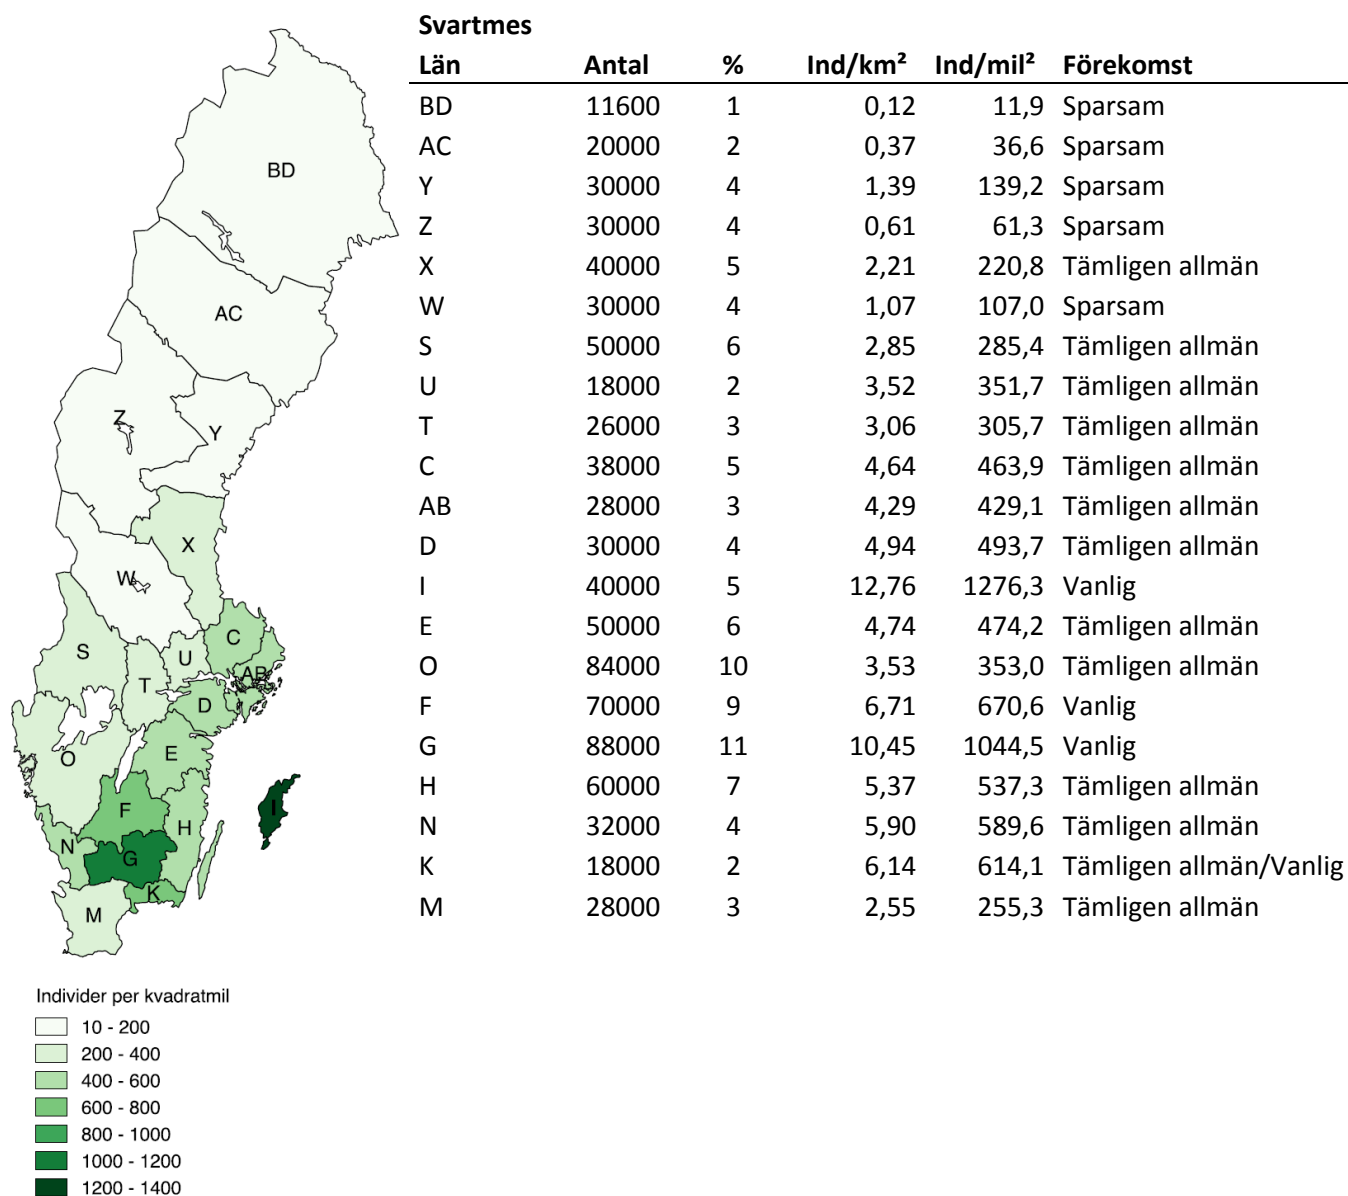

Bilaga

Antal och förekomst av Svartmes

Vanlig/Allmän

> 6 ind/km²

> 600 ind/mil²

Relativt vanlig/Tämligen allmän

2-6 ind/km²

200-600 ind/mil²

Sparsamt

0,05-2 ind/km²

5-200 ind/mil²

Sällsynt

0,005- 0,05 ind/km²

0,5 - 5 ind/mil²

Mycket sällsynt

<0,005 ind/km²

< 0,5 ind/mil²